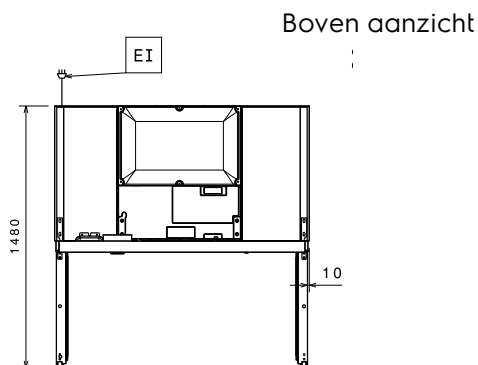

Meegeleverde Accessoires

- 8 van Rilsan rooster GN 2/1, grijs, met 2 geleiders PNC 881020

Optionele Accessoires

- Set van 2 RVS geleiders voor ecostore marine koel-vrieskasten PNC 880242 ☐
- Set van 8 pvc inzetten, GN 1/1 voor vis PNC 880243 ☐
- Spacer voor 670 en 1430 liter koelkasten PNC 880248 ☐
- Geleiderset voor bakkerijplaten 400x600 mm, 20 paar geleiders met geleidersteun, voor 1430 lt kast PNC 880333 ☐
- Plastic container GN 1/1 met valse bodem PNC 880705 ☐
- Rilsan rooster GN 2/1, grijs PNC 881004 ☐
- Roestvrijstalen rooster, AISI 304, GN 2/1 PNC 881016 ☐
- Roestvrijstalen rooster, AISI 304, GN 2/1, met 2 geleiders PNC 881018 ☐
- Vleesrail voor koelkasten 670/1430 liter PNC 881019 ☐
- Rilsan rooster GN 2/1, grijs, met 2 geleiders PNC 881020 ☐
- Set van 2 roestvrijstalen geleiders voor koelkasten en diepvrieskasten, 670/1430 liter PNC 881021 ☐
- Voetpedaal voor koelkast 1430 liter PNC 881033 ☐
- PVC inzet met deksel, GN 2/1, met 2 geleiders PNC 881039 ☐
- Geperforeerde legger, GN 2/1 PNC 881042 ☐
- Rilsan draadmand, GN 1/1-150mm PNC 881043 ☐
- Rilsan mand, grijs, GN 2/1-150mm, met 2 geleiders PNC 881047 ☐
- Ecostore glazen deur bescherming kit PNC 881163 ☐

Elektrisch

Voltage:	220-230 V/1 ph/50 Hz
Aangesloten vermogen:	0.28 kW

Algemene Gegevens:

Capaciteit bruto:	1430 lt
Capaciteit netto:	1135 lt
Deur scharnieren:	1 Links en 1 Rechts
Afmetingen, extern, breedte:	1441 mm
Afmetingen, extern, diepte:	835 mm
Afmetingen, extern, hoogte:	2050 mm
Binnenafmeting, breedte:	1291 mm
Binnenafmetingen, diepte:	707 mm
Binnenafmetingen, hoogte:	1515 mm
Extern materiaal type:	Roestvrijstaal AISI 304
Intern materiaal type:	Roestvrijstaal AISI 304
Aantal bevestigingspunten en afstand:	44; 30 mm

Overige koeling gegevens:

Controle type:	Digitaal
Compressor vermogen:	1/4 hp

Productinformatie (in overeenstemming met EU Wetgeving 2015/1094)

Modeltype:	Verticaal koelen

[NOT TRANSLATED]

Energie klasse	D
Jaarlijks en dagelijks energieverbruik (in overeenstemming met EU Wet)	1840kWh/jaar - 5kWh/24h
Werking condities	Light Duty (cl.3)
EEl index in overeenstemming met EU regelgeving 2015/1094)	74.38