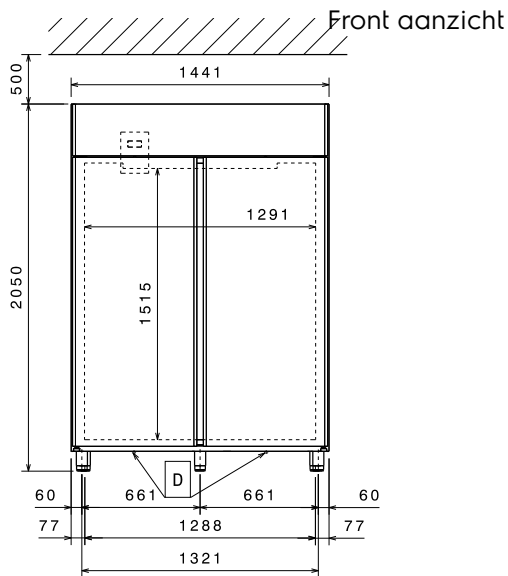

EI = Elektrische aansluiting