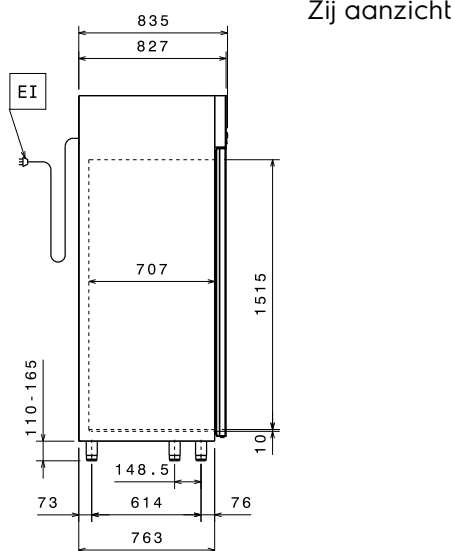

EI = Elektrische aansluiting